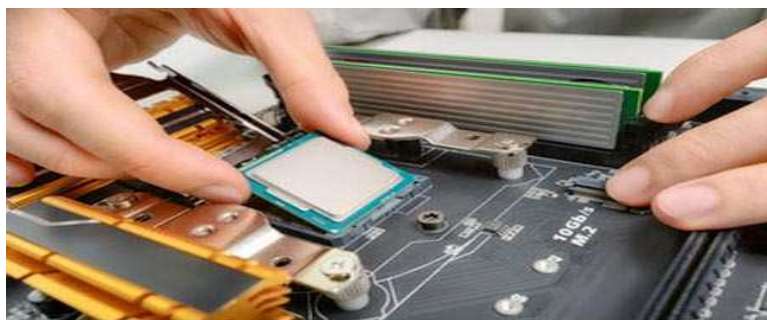

CARACTERISTICAS

TPV multitáctil capacitivo 14".

Resolución 1920 x 1080.

Ángulo de visión de 178 grados.

Pantalla graduable en inclinación. **Protegida contra caída de líquidos y polvo.**

Sistema Operativo Android 6.0.

Impresora de Tickets Térmica con corte integrada 80mm x 80mm.

Pantalla trasera opcional de 7" o 14" para usar como visor y emitir publicidad mediante vídeos o fotografías.

CPU Qualcomm ARMv8 Octa-core. 2 GB RAM. 16 GB FLASH. WiFi, Bluetooth 4.0, ranura microSD, ranura 3G (opcional). 1 RS232, 1 Ethernet, 3 USB, 1 Puerto de Cajón. Altavoces.

Lector de Tarjetas Magnéticas y NFC opcional.

679 €

Iva NO INCLUIDO

SERVICIO TÉCNICO